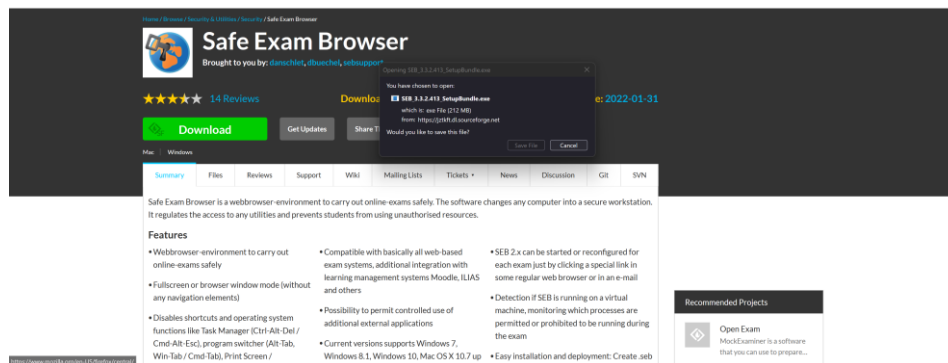

Pentru exemplificarea acestui ghid s-a folosit browserul Microsoft Edge.