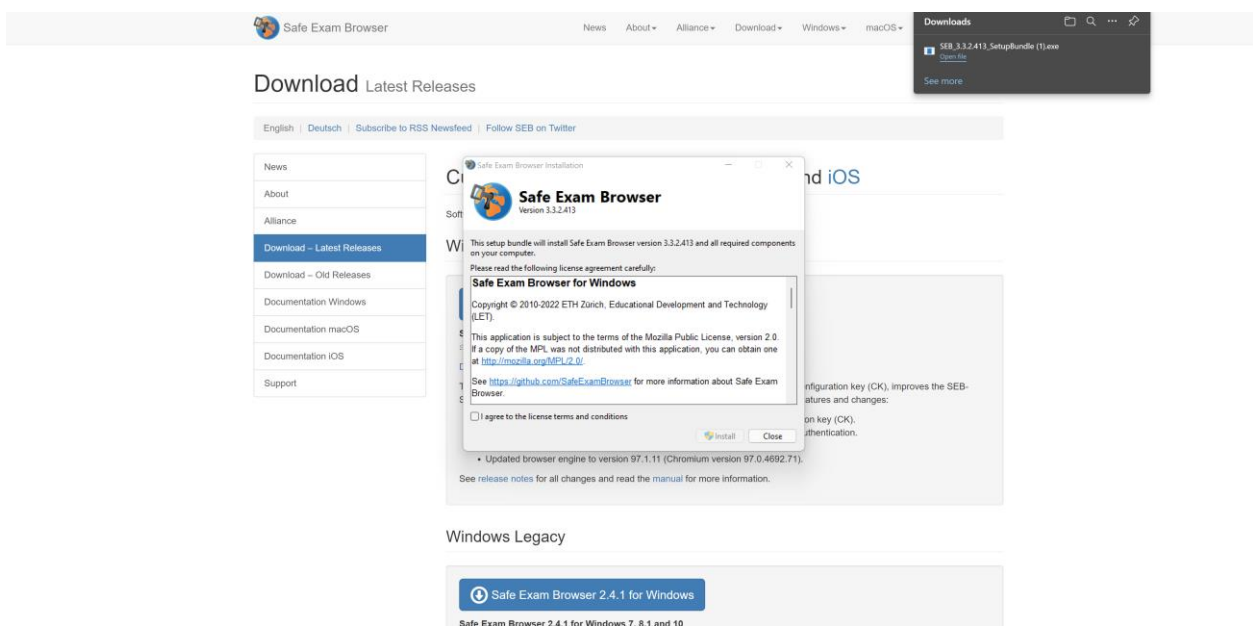

Pasul 3

Se descarcă kitul de instalare apasand pe butonul “Safe Exam Browser 3.3.2 for Windows. (la data redactarii acestui ghid aceasta este ultima versiune a aplicației, versiunea fii diferita la momentul instalarii aplicației de

catre dumneavoastră) .

Pasul 4

Se dă click pe butonul “Download”.

În funcție de browserul utilizat, veți fii rugat să salvați kitul de instalare pe PC/Laptop.

Pentru exemplificarea acestui ghid s-a folosit browserul Microsoft Edge.

Dupa descărcare se instalează aplicația ca orice alt program de pe calculatorul dumneavoastră:

Se pune bifa pentru acceptarea Termenilor și condițiilor pentru utilizarea aplicației, ulterior se apasă pe butonul "Install".