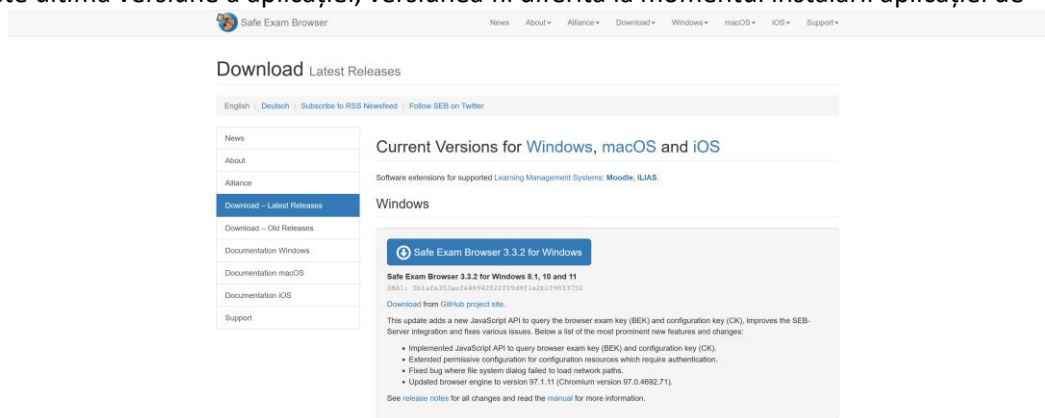

Ghid instalare aplicație Safe Exam Browser (Ediție Windows)

NOTA: Această aplicație va trebui instalată înainte lansării testului din data examenului. Odată instalat pe PC/laptop se poate folosi pentru orice test având această configurație.

Se recomandă realizarea unei simulări cu studenții, înainte de realizarea testului inițial.

Pasul 1

Se va da click pe testul setat în prealabil cu această opțiune.

Pasul 2

Se va da click pe butonul “Descarca Safe Exam Browser” (vezi imaginea de mai jos)

Pasul 3

Se descarcă kitul de instalare apasand pe butonul “Safe Exam Browser 3.3.2 for Windows. (la data redactarii acestui ghid aceasta este ultima versiune a aplicației, versiunea fii diferita la momentul instalarii aplicației de