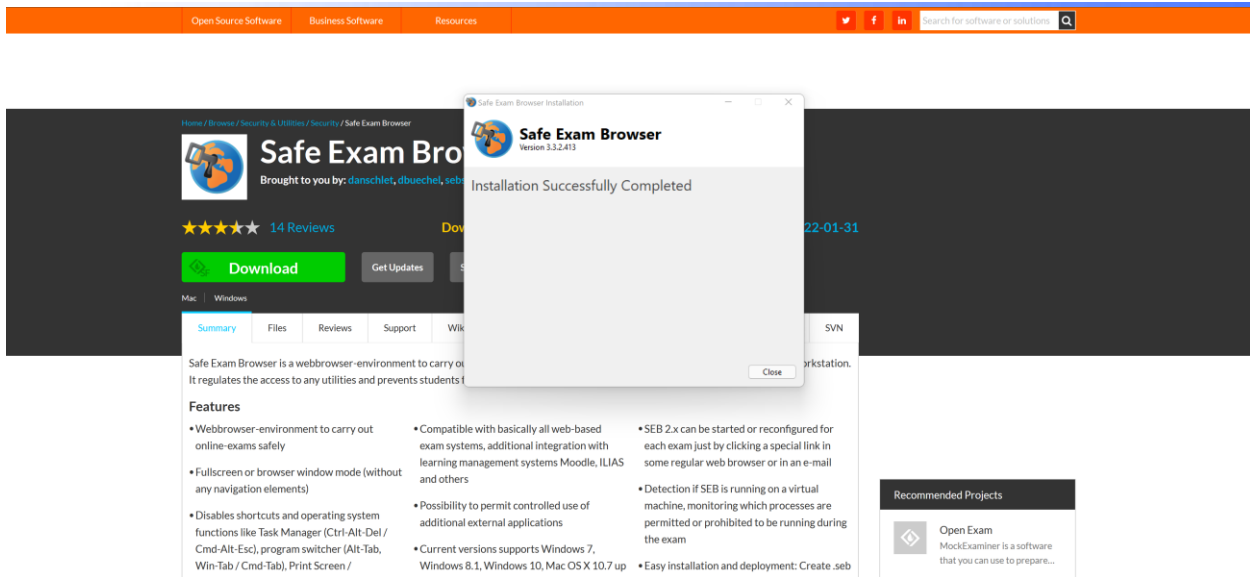

Pasul 5

După instalare se rulează testul apasand pe butonul “Lansati Safe Exam Browser” (vezi figura 1), iar testul se va rula automat.

În cazul în care “cheia de configurare” a browserului nu a putut fi validată, se apasă pe butonul “Descarcați configuratia” apoi se reia pasul 5 apasand pe butonul “Lansati Safe Exam Browser”.

Test B1

Deschis: joi, 17 februarie 2022, 17:40
Se încheie: duminică, 20 februarie 2022, 18:05

Încercări permise: 1

Acest test a fost configurat astfel încât cursanții să îl poată parcurge folosind Safe Exam Browser.

Limită de timp: 25 min

Cheia de configurare sau cheile de examen ale browserului nu au putut fi validate. Vă rugăm să vă asigurați că utilizați Safe Exam Browser cu fișierul de configurare corect.

Descarcă Safe Exam Browser
Lansați Safe Exam Browser
Descărcați configurația

Înapoi la curs