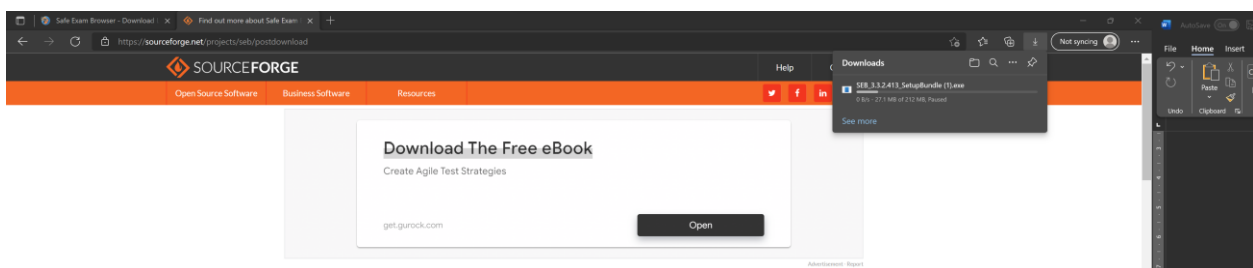

Pasul 3

Se descarcă kitul de instalare apasand pe butonul “Safe Exam Browser 3.3.2 for Windows. (la data redactarii acestui ghid aceasta este ultima versiune a aplicației, versiunea fii diferita la momentul instalarii aplicației de

catre dumneavoastră) .

Pasul 4

Se dă click pe butonul “Download”.

În funcție de browserul utilizat, veți fii rugat să salvați kitul de instalare pe PC/Laptop.

Pentru exemplificarea acestui ghid s-a folosit browserul Microsoft Edge.