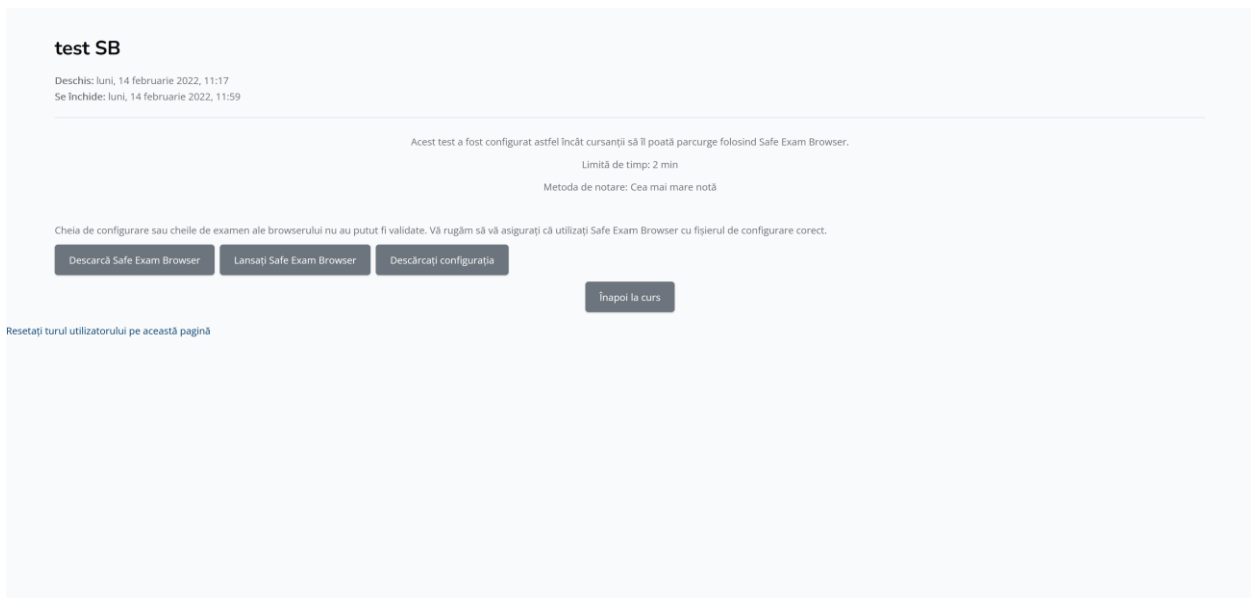

Ghid instalare aplicație Safe Exam Browser (Ediție Windows)

NOTA: Această aplicație va trebui instalată înainte lansării testului din data examenului. Odată instalat pe PC/laptop se poate folosi pentru orice test având această configurație.

Se recomandă realizarea unei simulări cu studenții, înainte de realizarea testului inițial.

Pasul 1

Se va da click pe testul setat în prealabil cu această opțiune.

Pasul 2

Se va da click pe butonul “Descarca Safe Exam Browser” (vezi imaginea de mai jos)